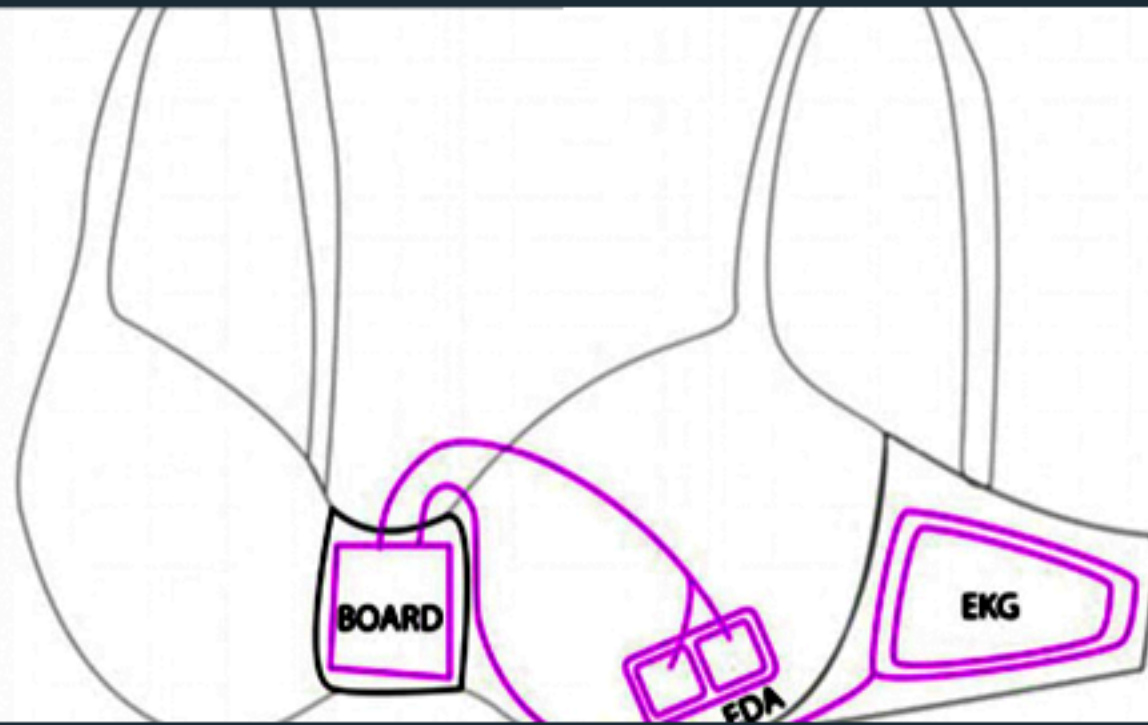

연일 YONHAP NEWS
연일뉴스그래픽 자료/ 국방부

20070522 / 전승엽 기자 kirin@yna.co.kr

wearable devices

glass

watch

ring

innerwear

shoes

etc

glass

watch

ring

innerwear

shoes

Google Glass

“UhBee Factory”