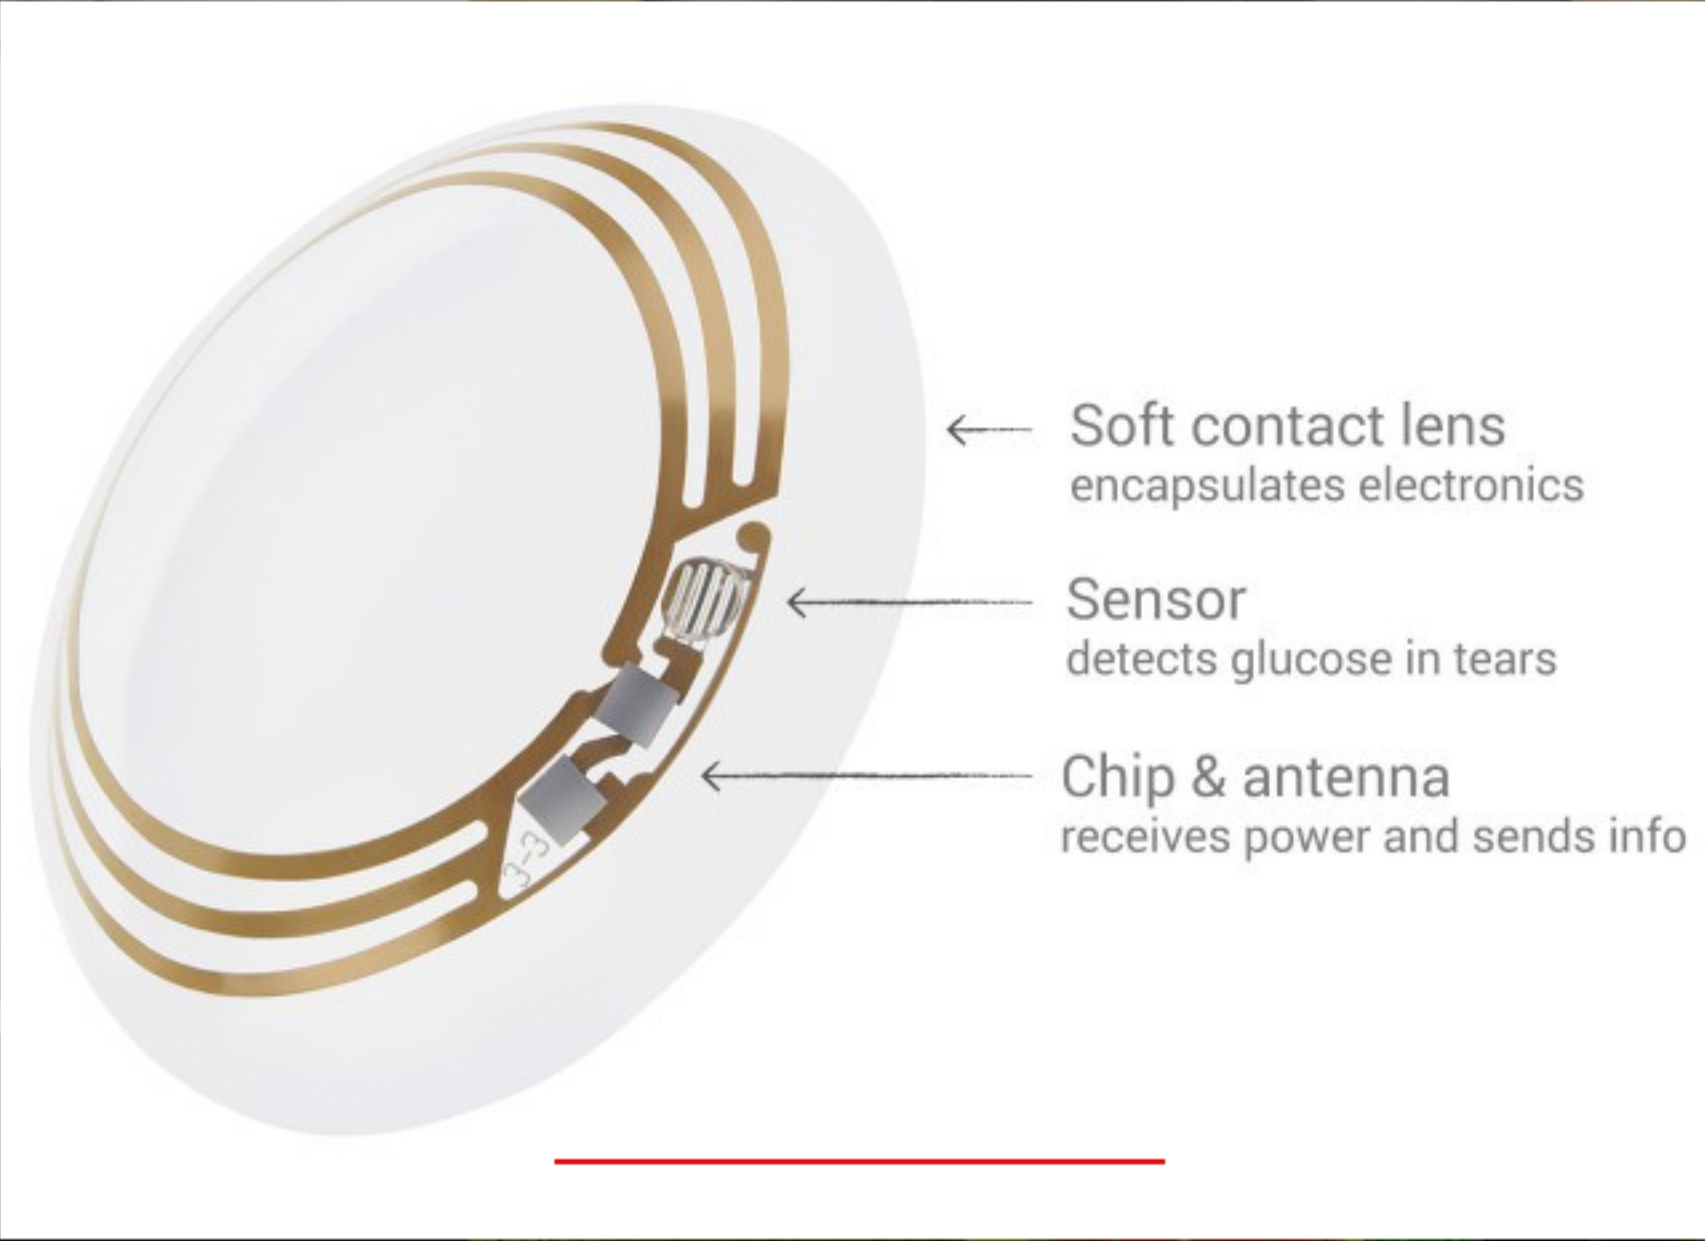

연일 YONHAP NEWS
연일뉴스그래픽 자료/ 국방부

20070522 / 전승엽 기자 kirin@yna.co.kr

wearable devices

glass

watch

ring

innerwear

shoes

etc

glass

watch

ring

innerwear

shoes

Google Glass

“UhBee Factory”