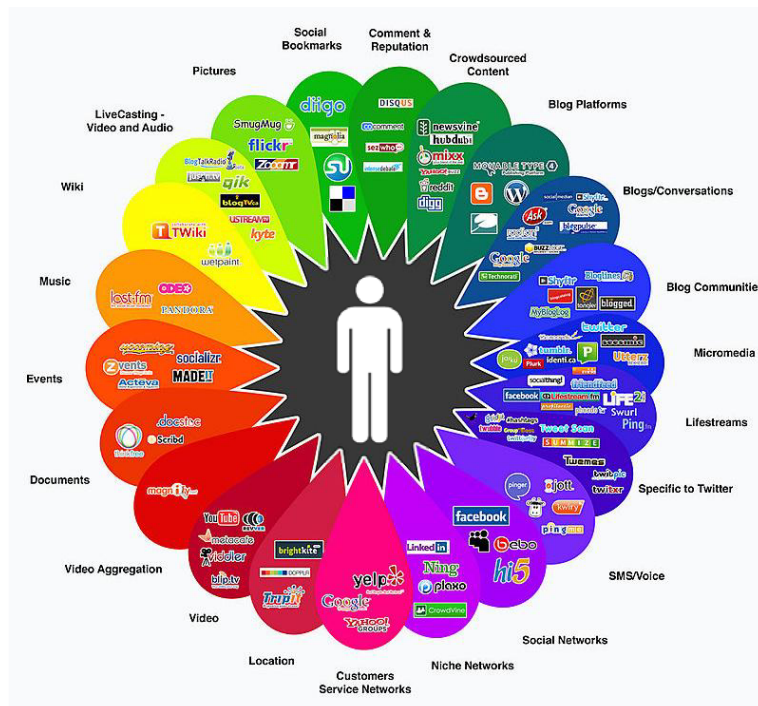

웹으로 만들 수 있는 모든 것

KIMSQ™

소셜화 된 CMS의 무한변신 – kimsQ Rb 1.1.0

팀명 : 김스큐 발표자 : 김태형

KIMSQ

목차

REDBLCK®
OPEN BUSINESS PLATFORM

하나. Opensource Social CMS

둘. KimsQ RB 활용

셋. 구조 알아보기

넷. 실행 화면 (시연)

다섯. 미래의 KimsQ RB

KIMSQ

하나. Opensource Social CMS

하나. Opensource Social CMS

하나. Opensource Social CMS

비고	CMS	Social
특징	독립적인 공간	개방적인 공간
장점	정보의 반영구성 비즈니스 확장성 차별화된 나만의 스타일	정보의 공유 인맥관리를 통한 다양한 홍보
단점	정보의 유통 미흡 홍보채널은 대형포털 중심	정보의 휘발성 정책과 기술에 의존적 솔루션 스타일에 의존적
솔루션	XE, Drupal, Wordpress 등	Facebook, Twitter, Yosm 등

하나. Opensource Social CMS

하나. Opensource Social CMS

KIMSQTM History

KIMSQTM OSS

2008년 12월 (CMS)

KIMSQ^{Rb}

2011년 2월 (Web Application Platform)

KIMSQ^{Rb}