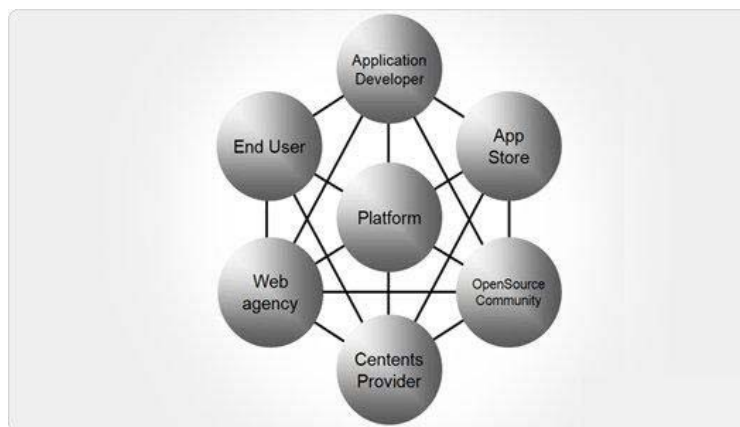

제품	라이선스	무료	배포	소스코드 취득	소스코드 수정	2차 결과 물 공개	독점 SW 결합성
KimsQ RB	RBL	○	X	○	○	○	○

KIMSQ

다섯. 미래의 KimsQ RB

Install 현황

	User	7,950명
	Download	10,369 회
	Install	3,662회 설치

< kimsq.com , 지역별 접속현황 >

2011년 10월 28일 현재

KIMSQ

다섯. 미래의 KimsQ RB

김스큐 기반 비즈니스 생태계 구축

KIMSQ

다섯. 미래의 KimsQ RB

REDBL^{CK}
OPEN BUSINESS PLATFORM

Q Market 30% 판매수수료

입점 개발자: 40여명

월 매출: 약 200만원